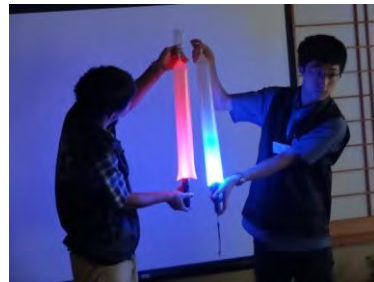

住民有志の「みらいプロジェクト世話人会」を、布施新町町会、布施新町いきいきネットワークの賛同・協力をいただき、東京大学・柏市・柏市社協が応援しながら、展開中！

今号では夏休み特別企画として、子ども向けイベントや、プロジェクトのPR活動として参加・協力したイベントをご紹介します。

ぶらりゆめプラザ開催！！

<8/19 (日)>

第4回となる「ぶらりゆめプラザ」を開催しました。
午前中は、東大生サークル「CAST」による小学生向けの科学実験教室を町会の協賛を得て実現することができました！参加した13名の子どもたちは、目をキラキラさせながら科学の楽しさに触れていました！「空はなぜ青い？」「違う色の光を混ぜると何色になるの？」といった身近な疑問に対して、実験をまじえた説明に大喜び！
終了後は、冷たいスイカをみんなで食べて、子どもも保護者もみんな笑顔、大満足でした♪

科学実験教室の様子。

みんな楽しそう♪

当日は、ケーブルテレビのJ:COMによる取材も行われ、後日夕方の情報番組で放送されました！

J:COMが届ける様々な地域情報を知りたい方は、スマホで左記のQRコードからJ:COM公式地域情報アプリ「ど・ろーかる」をダウンロードしてみてくださいね！

午後は淹れたての美味しいコーヒーが楽しめる「ぶらりゆめカフェ」や、布施新町ITお助け隊(FITS)とJ:COMによる「スマホ相談コーナー」を開設。スマホの操作方法などを親切丁寧に教えてもらいました。恒例の「みらいの語り場」では、「まちのみんなでシェアしたいことは何？」をテーマに自由に討論。イベント情報などが掲載される「まちのカレンダー」や、インターネットを活用して住民同士が交流できる機能など、**あったらいいな♪**と思えるアイデアがたくさん出てきました。