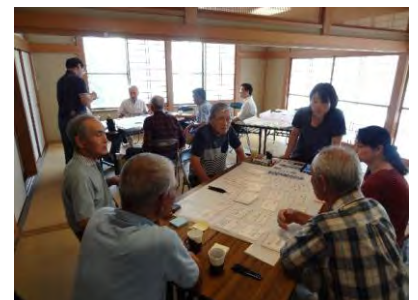

住民有志の「みらいプロジェクト世話人会」を、布施新町町会、布施新町いきいきネットワークの賛同・協力をいただき、東京大学・柏市・柏市社協が応援しながら、展開中！

今号では夏休み特別企画として、子ども向けイベントや、プロジェクトのPR活動として参加・協力したイベントをご紹介します。

ぶらりゆめプラザ開催！！

<8/19 (日)>

第4回となる「ぶらりゆめプラザ」を開催しました。
午前中は、東大生サークル「CAST」による小学生向けの科学実験教室を町会の協賛を得て実現することができました！参加した13名の子どもたちは、目をキラキラさせながら科学の楽しさに触れていました！「空はなぜ青い？」「違う色の光を混ぜると何色になるの？」といった身近な疑問に対して、実験をまじえた説明に大喜び！
終了後は、冷たいスイカをみんなで食べて、子どもも保護者もみんな笑顔、大満足でした♪

科学実験教室の様子。

みんな楽しそう♪

当日は、ケーブルテレビのJ:COMによる取材も行われ、後日夕方の情報番組で放送されました！

J:COMが届ける様々な地域情報を知りたい方は、スマホで左記のQRコードからJ:COM公式地域情報アプリ「ど・ろーかる」をダウンロードしてみてくださいね！

午後は淹れたての美味しいコーヒーが楽しめる「ぶらりゆめカフェ」や、布施新町ITお助け隊(FITS)とJ:COMによる「スマホ相談コーナー」を開設。スマホの操作方法などを親切丁寧に教えてもらいました。恒例の「みらいの語り場」では、「まちのみんなでシェアしたいことは何？」をテーマに自由に討論。イベント情報などが掲載される「まちのカレンダー」や、インターネットを活用して住民同士が交流できる機能など、**あったらいいな♪**と思えるアイデアがたくさん出てきました。

みらいの語り場の様子。
みなさん真剣な表情です！