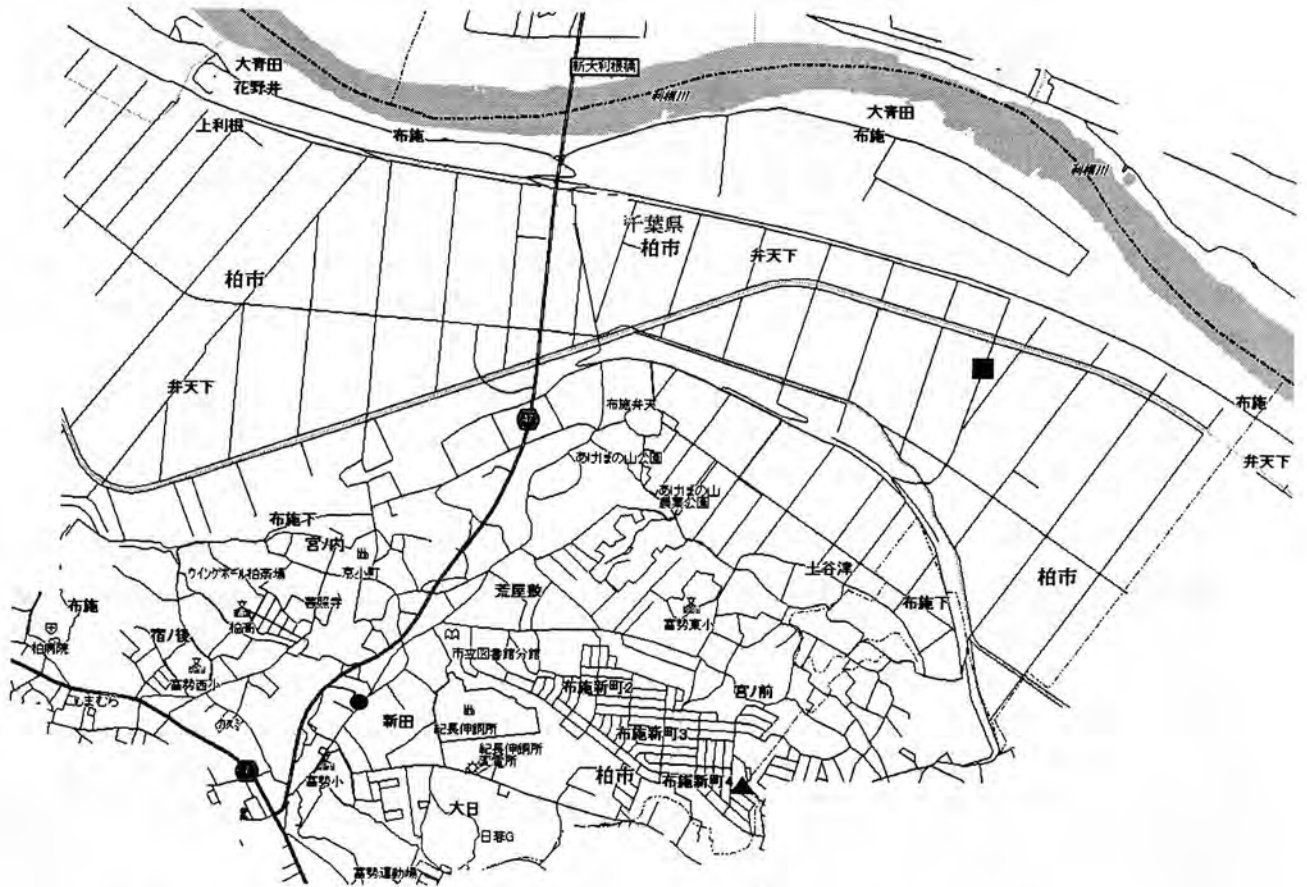

合い言葉は、か・し・わ!!

か・・・簡単に
し・・・信じない
わ・・・渡さない

この合い言葉を思い出しましょう!

YouTubeで動画配信中! 検索してみてください!

農免道路での事故に要注意!

農免道路は非常に事故の発生が多い道路です。特に新利根大橋を中心に野田方面側で発生する事が多く、道幅が狭く対向車とすれ違う際にミラー同士がぶつかったり、避けようとして田んぼに落下してしまったりする事故が多くあて逃げ事故も発生しています。

田んぼに落下する事故が発生すると耕作者等に迷惑がかかり、車両を引き上げるレッカー作業等では片側通行や通行止めを行い、渋滞が発生しますので十分に気を付けましょう!!

富勢駐在所犯罪発生マップ

< 令和3年4月1日～令和3年5月31日 >

- ▲ . . . 自動車盗
- . . . 空き巣
- . . . 非侵入盗

〔駐在所の世間話〕

さて、今回の世間話ですが・・・、コロナ過なので出掛けることもあまり出来ないの、特に変わった事も変化もないのですが・・・久しぶりに我が家のアイドル(犬)について話そうと思います。